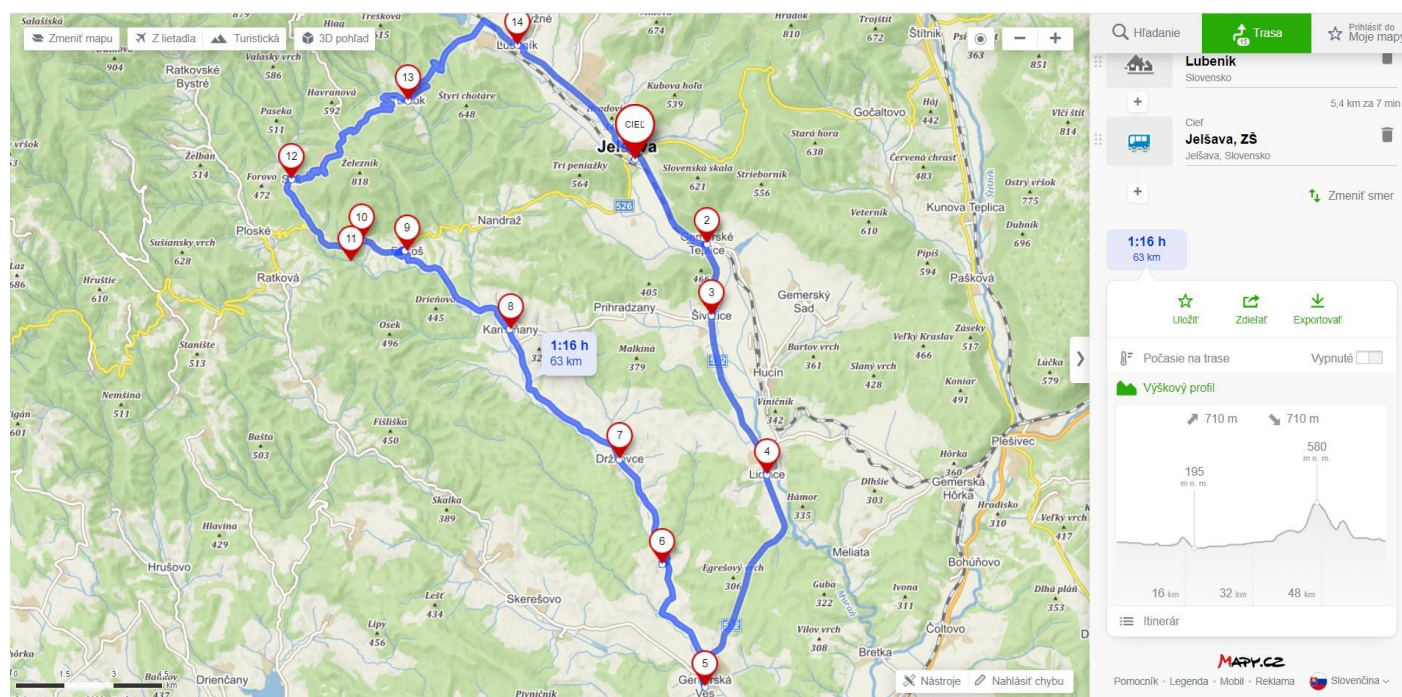

Technické ustanovenia

Prihlášky:	Iba online alebo mailom do 10.6.2022 24:00hod.
Kancelária pretekov :	Jelšava, Základná škola Železničná ulica
Prezentácia :	12.06.2022 od 8:00 – 10:00 hod.
Porada vodičov sprievodných vozidiel :	12.06.2022 o 10:00 hod. v priestoroch prezentácie
Príspevok :	12,00 € pre vlastníkov čipu, ostatní 15,00 €, kadeti 8,00€ pre vlastníka čipu a ostatní 10,00 € - platba v hotovosti pri prezentácii Príspevok neprihláseného pretekára on line 20,00€ Účasť na pretekoch: dobrý zdravotný stav a súhlas s podmienkami štartu potvrdí pretekár svojim podpisom v prihláške.
Ceny :	prví traja v každej kategórii , celkový víťaz pohár primátora mesta

Vyhodnotenie pretekov v priestoroch: **Mestský dom kultúry v Jelšave**

Dĺžka trate : 63 km pre všetky kategórie

Trasa pretekov :

Štart 10:30 hod. ZŠ Jelšava – Gemerské Teplice – Šivetice – Licince – Gemerská Ves – Leváre – Držkovce – Kameňany – Rákoš – Rákoš Baňa – Červeňany – Sirk – Železník – Turčok – Lubeník – Jelšava (ZŠ)

Vyznačená liter zóna : 40km po štarte za obcou Rákoš Baňa.

Závěrečné ustanovenia

- preteká sa podľa pravidiel cestnej premávky, pravidiel VRL, SZC a tohto rozpisu,
 - **Pretekári jazdiaci v pretekoch za stredovou čiarou v protismere budú diskvalifikovaní!**
 - pretekári štartujú v celoplastových prilbách, pripevnených počas rozjazdenia a pretekov na hlave,
 - pretekov sa zúčastňujú pretekári s dobrým zdravotným stavom,
 - pri porušení pravidiel cyklistiky bude uložená časová penalizácia,
 - **Neprihlásené a neoznačené sprievodné vozidlá nebudú pripustené do konvoja.**
- Technická pomoc a občerstvenie z týchto vozidiel nie je možná,**
- Usporiadateľ si vyhradzuje právo úpravy tohto rozpisu v prípade nepredvídaných okolností.